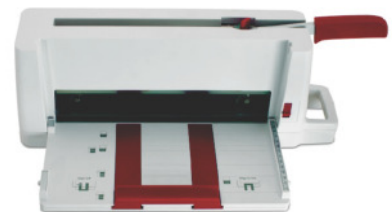

IDEAL für präzise Schnitte. Schneidemaschinen für Papier und andere Werkstoffe.

IDEAL Schneidegeräte kommen überall dort zum Einsatz, wo Papier exakt, sicher und schnell zugeschnitten werden muss.

SOFORT
ABSCHREIBBAR!
GWG
bis € 800,-
+ MwSt.

IDEAL 1135 / 1046

Überzeugend durch automatische Pressung und hohe Schnittleistung. Ob bei privaten Anwendungen oder im Büro – sie bringen Papier, Fotos, Etiketten, Bastelarbeiten u.v.m. perfekt in Form.

IDEAL 1038 / 1058

Profi-Hebelschneider mit Komplettausstattung. Wenn man Bedienkomfort mag, wenn es auf Präzision ankommt und man Qualität sowie Langlebigkeit zu schätzen weiß. Für Papier, aber auch Karton oder sonstige Werkstoffe.

IDEAL 3005

Ultra-kompakter, tragbarer Büro-Stapelschneider für kleine Formate. Für das flexible, präzise und praxisgerechte Beschneiden von Papierstapeln, Broschüren, Anleitungen, Handouts, etc.

Modell	IDEAL 1135 ❤️	IDEAL 1046 ❤️	IDEAL 1038 ❤️	IDEAL 1058 ❤️	IDEAL 3005
Schnittlänge, mm	350	460	385	580	300
Schnittleistung, Papier 70 g/m ²	bis 25 Blatt	bis 30 Blatt	bis 50 Blatt	bis 40 Blatt	60 Blatt (Schnitthöhe 5,5 mm)
Tischgröße (B x T), mm	304 x 385	356 x 510	356 x 403	356 x 604	300 x 300
Unser Preis €, zzgl. MwSt.	201,00	275,00	295,00	407,00	220,00