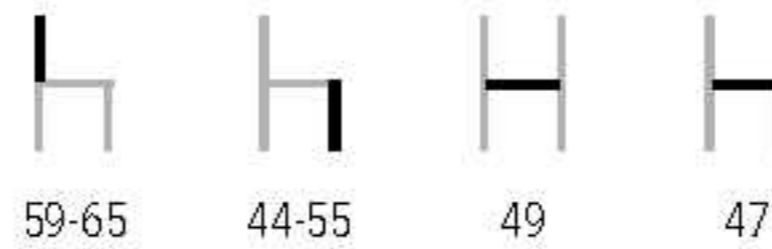

## HOHER BÜRODREHSTUHL

- hohe, ergonomisch ausgeformte Netz-Rückenlehne, schwarz
- stufenlose Höhenverstellung der Netz-Rückenlehne (im Sitzen zu verstellen)
- Stoffbezug Sitz Lucia 2009 schwarz
- Synchronmechanik mit automatischer Gewichtseinstellung und Rückenlehnen-Wegbegrenzung bis 3 Positionen
- Sitztiefenverstellung bis zu 8 cm serienmäßig
- stufenlose Sitzhöhenverstellung
- werkzeugloser Sitzpolstertausch durch Clips-Sitz
- glasfaserverstärktes Kunststoff-Fußkreuz, schwarz
- große 60 mm gebremste Move-Drehstuhlrollen
- LGA geprüfte Bauteile