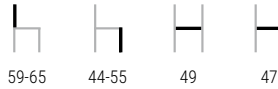

HEISS BEGEHRT - UNSER AKTIONSMODELL BLACK

AKTIONSPREIS
239€

HOHER BÜRODREHSTUHL

- hohe, ergonomisch ausgeformte Netz-Rückenlehne, schwarz
- stufenlose Höhenverstellung der Netz-Rückenlehne (im Sitzen zu verstellen)
- Stoffbezug Sitz Lucia 2009 schwarz
- Synchronmechanik mit automatischer Gewichtseinstellung und Rückenlehnen-Wegbegrenzung bis 3 Positionen
- Sitztiefenverstellung bis zu 8 cm serienmäßig
- stufenlose Sitzhöhenverstellung
- werkzeugloser Sitzpolstertausch durch Clips-Sitz
- glasfaserverstärktes Kunststoff-Fußkreuz, schwarz
- große 60 mm gebremste Move-Drehstuhlrollen
- LGA geprüfte Bauteile

Stück Aktionsmodell BLACK

OPTIONAL

- | | |
|---|---|
| <input type="checkbox"/> Armlehnen A-98S 3D PU-Auflage soft | 69 EURO |
| <input type="checkbox"/> Sitzneigevorwahl | 22 EURO |
| <input type="checkbox"/> Wärmekomresse ca. 21 x 38 cm im Schurwoll-Bezug mit Lordosen-Stützfunktion | 45 EURO |
| <input type="checkbox"/> Rollen für Teppichböden | <input type="checkbox"/> PHD-Rollen für harte Böden |