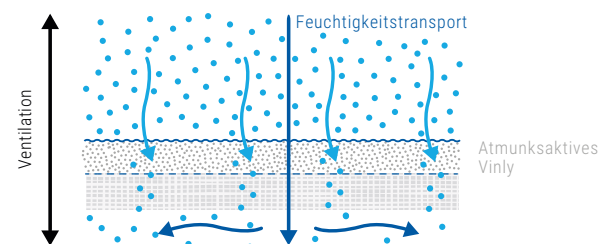

TZ + 6,5%
ab 01.01.2022

Stück Aktionsmodell "Der Anlehner Pro"

OPTIONAL

<input type="checkbox"/> Armlehne 2D A-98, in Breite und Höhe verstellbar, Armauflage PU	69 EURO
<input type="checkbox"/> Polster-Armlehne 3D „Spring“, in Breite und Höhe verstellbar, Armauflage nach vorn und hinten verschiebbar, Armauflage mit visco-elastischem Memory-Schaum für optimalen Komfort gepolstert, Bezug atmungsaktives Vinyl laif VYP Nappa 5303	135 EURO
<input type="checkbox"/> Tiefenverstellbare Schukra®-Lordosenstütze	44 EURO
<input type="checkbox"/> Sitzneigevorwahl	22 EURO
<input type="checkbox"/> Fußkreuz Aluminium poliert	33 EURO
<input type="checkbox"/> Rollen für Teppichböden	<input type="checkbox"/> PHD-Rollen für harte Böden
<input type="checkbox"/> Sitzkomfort Polsterung + 2 cm Visco-Memory Schaum	36 EURO
<input type="checkbox"/> 23 cm verlängerte Rückenlehne mit Kopfpolsterung	115 EURO

Atmungsaktives Vinyl
laif VYP Nappa 5303 (komplett)

Kombination Vinyl/Stoffgewebe
anthrazit mit Streifensteppung

Funktionsweise atmungsaktives Vinyl laif VYP Nappa

Ihr Fachhändler

Kunde / Auftraggeber