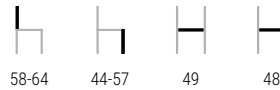

DER ANLEHNER PRO

TZ + 6,5%
ab 01.01.2022

AKTIONSPREIS

319€

zzgl. MwSt.

verlängerte
Rückenlehne

Armlehne
2D A-98

HOME- UND BÜRODREHSTUHL