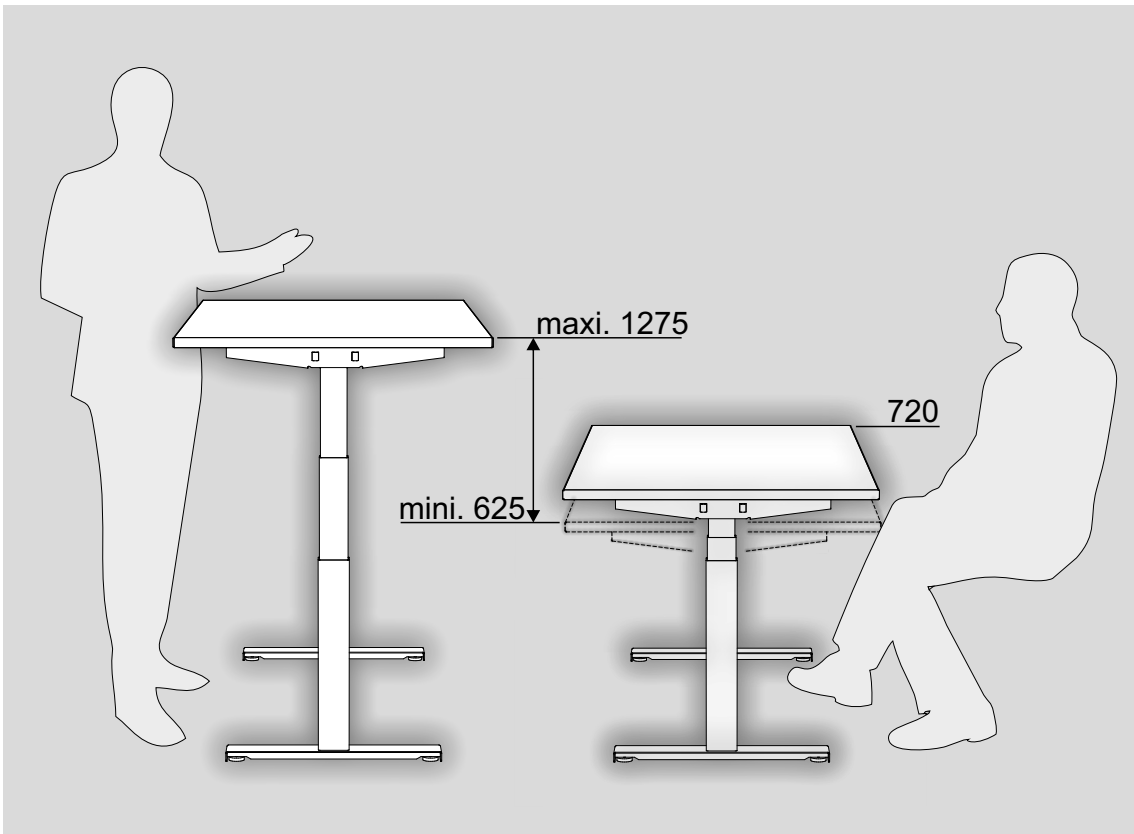

▶ 48

48h Lieferung

Lieferzeit in Deutschland nur gültig für die
Dekore Ahorn, Buche, Lichtgrau und Weiß.

Hubtisch Elektro Click
Antrieb über einen Motor.
B x T x H 1600 x 800 x 625-1275
S-08G1608

~~799,-~~

Aktionspreis

749,-

Antrieb über einen Motor.
B x T x H 1600 x 800 x 625-1275

48h Lieferung

Lieferzeit in Deutschland nur gültig für die Dekore Ahorn, Buche, Lichtgrau und Weiß.

Elektro Click

Dekore

Ahorn

Buche

Weiß

Lichtgrau

Höhenverstellbarkeit:
625–1275

Hubgeschwindigkeit:
40 mm/Sek.

Geräuschniveau:
< 50 dB

Belastbarkeit:
130 kg

Motorisierung:
1 Motor

	Schreibtisch	Schreibtisch
	B: 1600 T: 800 H: 625-1275	B: 1800 T: 800 H: 625-1275
	749,-	775,-
Ahorn	S-08G1608-AS	S-08G1808-AS
Buche	S-08G1608-BS	S-08G1808-BS
Lichtgrau	S-08G1608-LS	S-08G1808-LS
Weiß	S-08G1608-WS	S-08G1808-WS