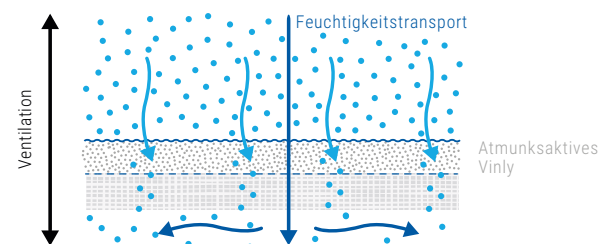

PU-Synt

Atmungsaktives Vinyl
laif VYP Nappa 5303 (komplett)

Kombination Vinyl/Stoffgewebe
anthrazit mit Streifensteppung

Funktionsweise atmungsaktives Vinyl laif VYP Nappa

Ihr Fachhändler

BÜROCENTER
Langer
GmbH
Erhardstraße 42 97688 Bad Kissingen
Telefon: 09 71 / 32 41 Fax: 32 43
eMail: info@buerocenter-langer.de
www.buerocenter-langer.de